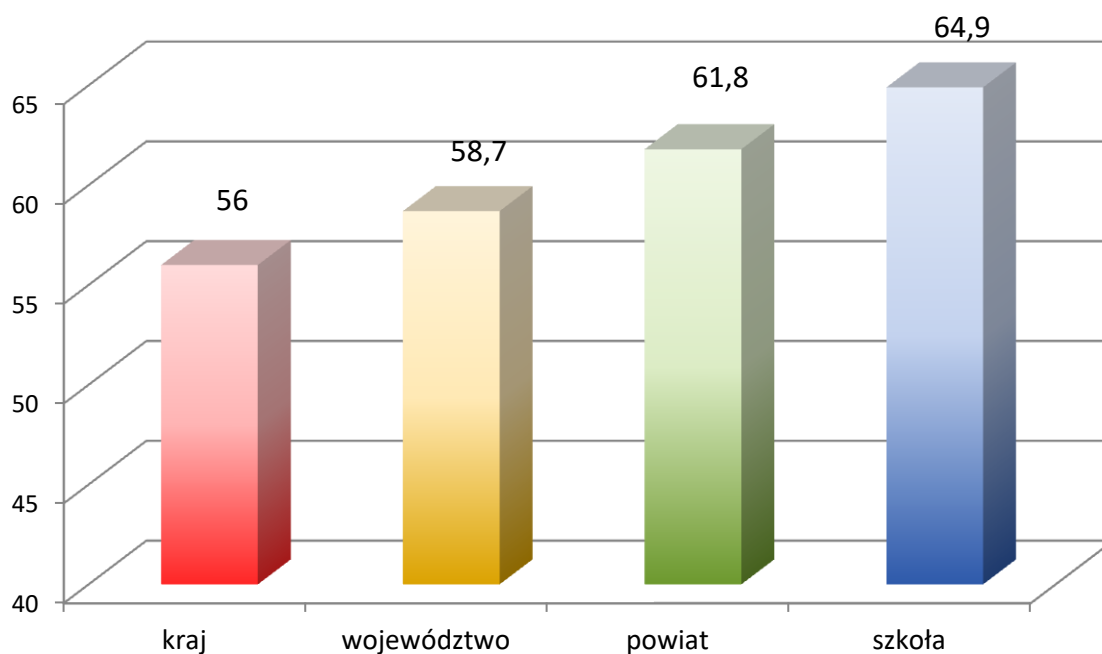

Wyniki egzaminu gimnazjalnego w 2016 r.
część humanistyczna - j.polski

Wyniki egzaminu gimnazjalnego w 2016 r.
część humanistyczna - historia ,WOS

Wyniki egzaminu gimnazjalnego w 2016 r.
część matematyczno-przyrodnicza -matematyka

Wyniki egzaminu gimnazjalnego w 2016 r.
część matematyczno-przyrodnicza- przedmioty przyrodnicze

**Wyniki egzaminu gimnazjalnego w 2016 r.
język angielski - poziom podstawowy**

**Wyniki egzaminu gimnazjalnego w 2016 r.
język angielski - poziom rozszerzony**