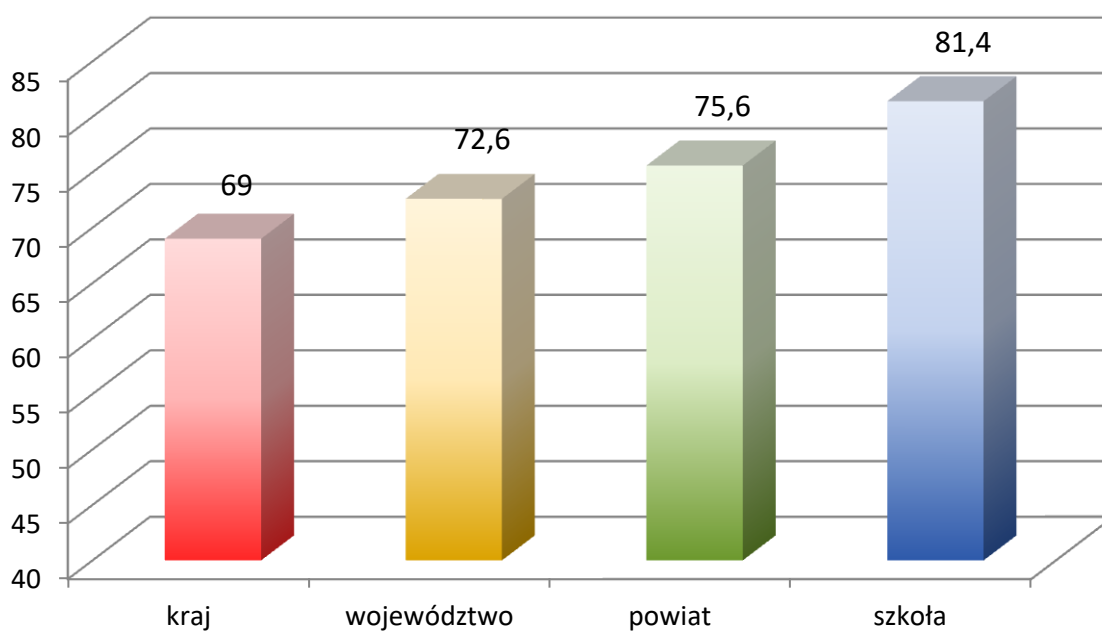

Wyniki egzaminu gimnazjalnego w 2016 r.
część humanistyczna - j.polski

Wyniki egzaminu gimnazjalnego w 2016 r.
część humanistyczna - historia ,WOS

Wyniki egzaminu gimnazjalnego w 2016 r.
część matematyczno-przyrodnicza -matematyka

Wyniki egzaminu gimnazjalnego w 2016 r.
część matematyczno-przyrodnicza- przedmioty przyrodnicze

**Wyniki egzaminu gimnazjalnego w 2016 r.
język angielski - poziom podstawowy**

**Wyniki egzaminu gimnazjalnego w 2016 r.
język angielski - poziom rozszerzony**