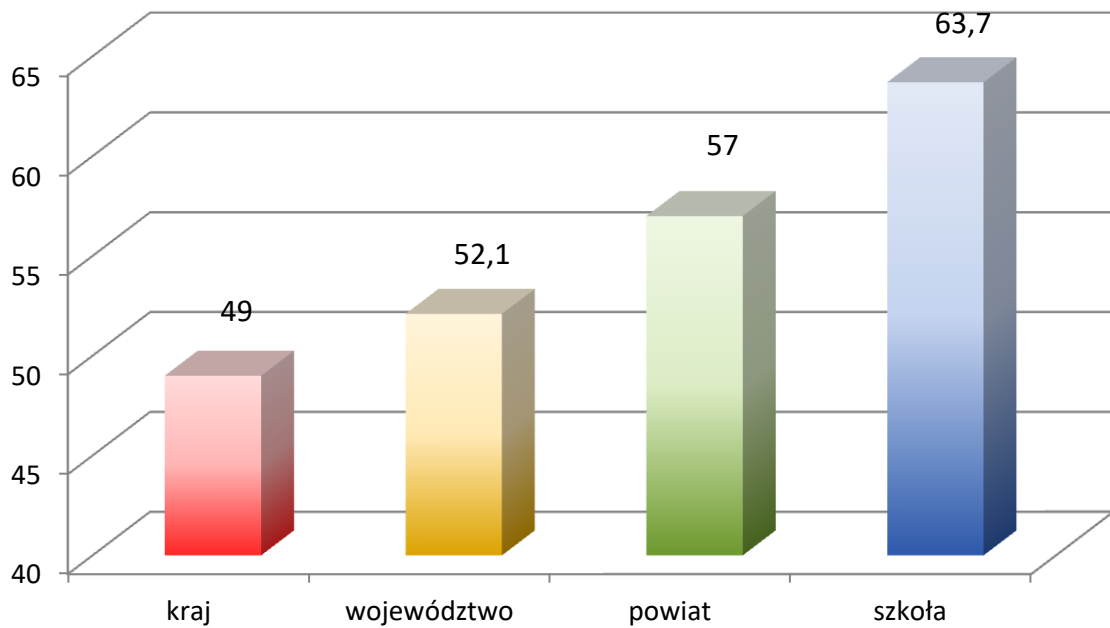

Wyniki egzaminu gimnazjalnego w 2016 r.
część humanistyczna - j.polski

Wyniki egzaminu gimnazjalnego w 2016 r.
część humanistyczna - historia ,WOS

Wyniki egzaminu gimnazjalnego w 2016 r.
część matematyczno-przyrodnicza -matematyka

Wyniki egzaminu gimnazjalnego w 2016 r.
część matematyczno-przyrodnicza- przedmioty przyrodnicze

**Wyniki egzaminu gimnazjalnego w 2016 r.
język angielski - poziom podstawowy**

**Wyniki egzaminu gimnazjalnego w 2016 r.
język angielski - poziom rozszerzony**