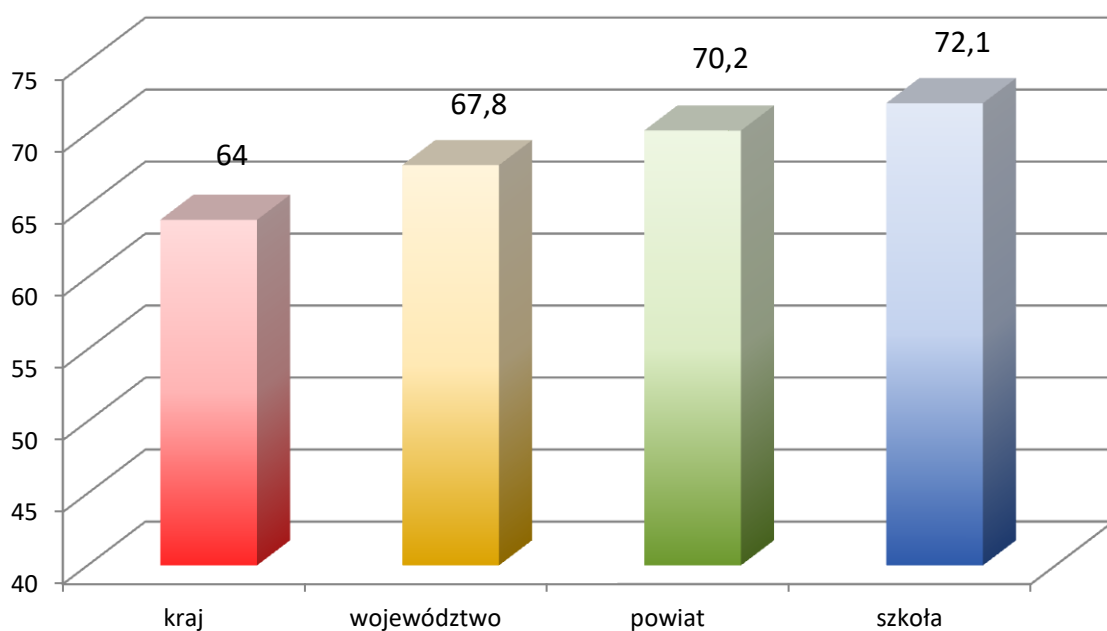

Wyniki egzaminu gimnazjalnego w 2016 r.
część humanistyczna - j.polski

Wyniki egzaminu gimnazjalnego w 2016 r.
część humanistyczna - historia ,WOS

Wyniki egzaminu gimnazjalnego w 2016 r.
część matematyczno-przyrodnicza -matematyka

Wyniki egzaminu gimnazjalnego w 2016 r.
część matematyczno-przyrodnicza- przedmioty przyrodnicze

**Wyniki egzaminu gimnazjalnego w 2016 r.
język angielski - poziom podstawowy**

**Wyniki egzaminu gimnazjalnego w 2016 r.
język angielski - poziom rozszerzony**