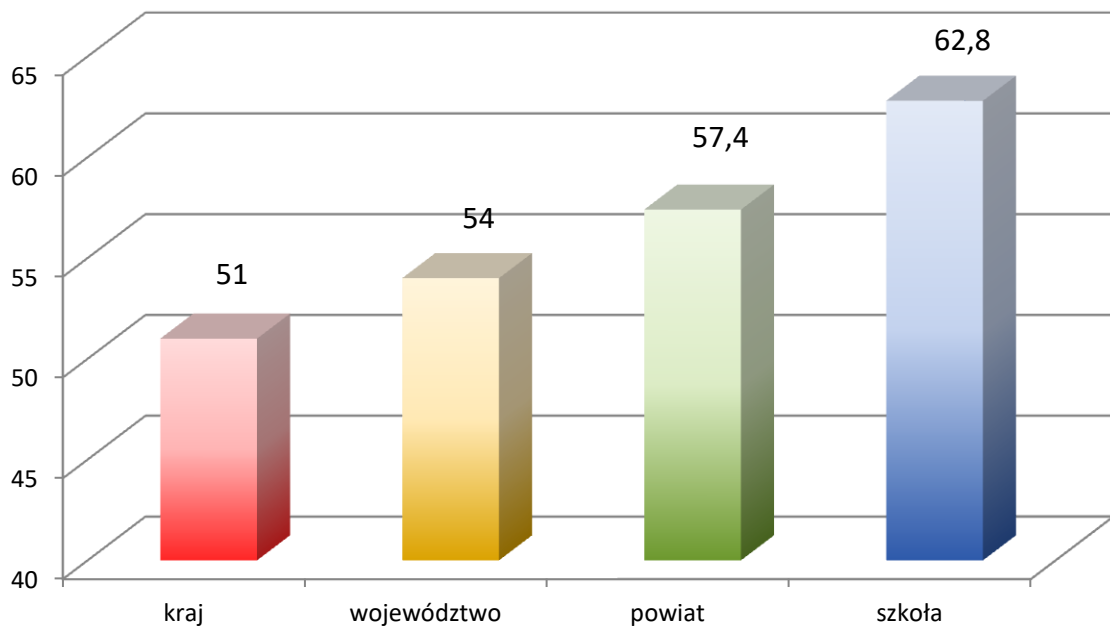

Wyniki egzaminu gimnazjalnego w 2016 r.
część humanistyczna - j.polski

Wyniki egzaminu gimnazjalnego w 2016 r.
część humanistyczna - historia ,WOS

Wyniki egzaminu gimnazjalnego w 2016 r.
część matematyczno-przyrodnicza -matematyka

Wyniki egzaminu gimnazjalnego w 2016 r.
część matematyczno-przyrodnicza- przedmioty przyrodnicze

**Wyniki egzaminu gimnazjalnego w 2016 r.
język angielski - poziom podstawowy**

**Wyniki egzaminu gimnazjalnego w 2016 r.
język angielski - poziom rozszerzony**