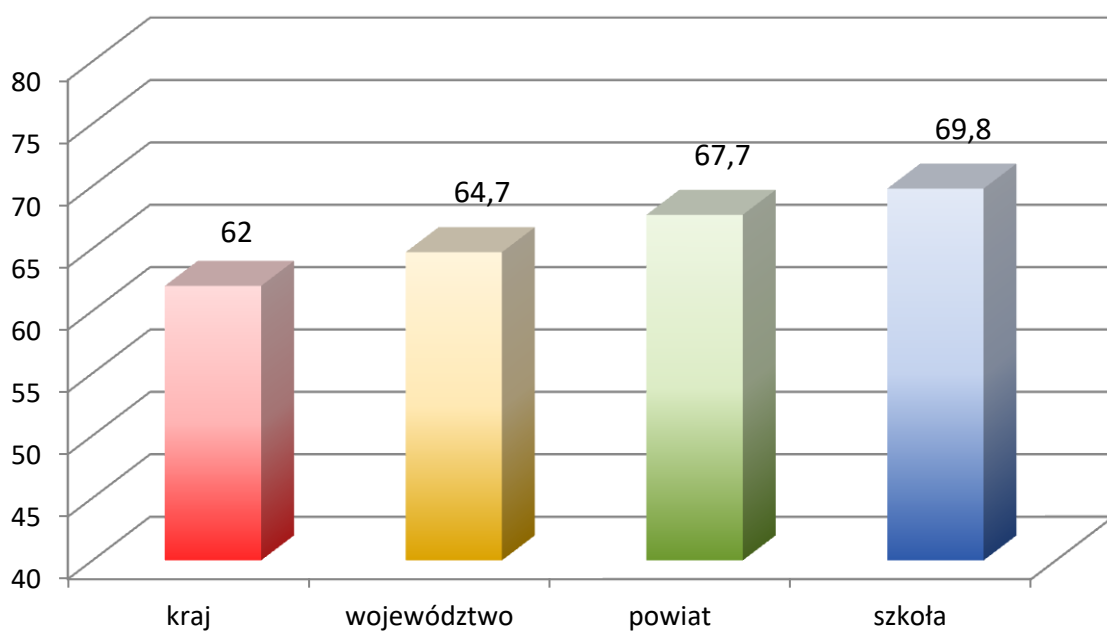

Wyniki egzaminu gimnazjalnego w 2015 r.
część humanistyczna - j.polski

Wyniki egzaminu gimnazjalnego w 2015 r.
część humanistyczna - historia ,WOS

Wyniki egzaminu gimnazjalnego w 2015 r.
część matematyczno-przyrodnicza -matematyka

Wyniki egzaminu gimnazjalnego w 2015 r.
część matematyczno-przyrodnicza- przedmioty przyrodnicze

Wyniki egzaminu gimnazjalnego w 2015 r.
język angielski - poziom podstawowy

Wyniki egzaminu gimnazjalnego w 2015 r.
język angielski - poziom rozszerzony