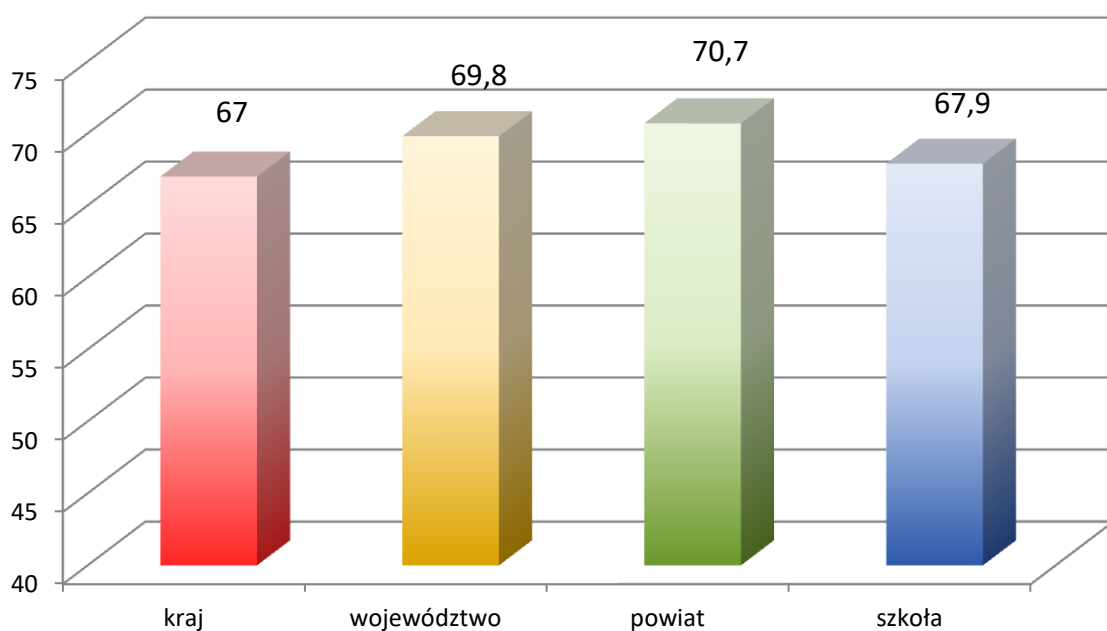

Wyniki egzaminu gimnazjalnego w 2015 r.
część humanistyczna - j.polski

Wyniki egzaminu gimnazjalnego w 2015 r.
część humanistyczna - historia ,WOS

Wyniki egzaminu gimnazjalnego w 2015 r.
część matematyczno-przyrodnicza -matematyka

Wyniki egzaminu gimnazjalnego w 2015 r.
część matematyczno-przyrodnicza- przedmioty przyrodnicze

Wyniki egzaminu gimnazjalnego w 2015 r.
język angielski - poziom podstawowy

Wyniki egzaminu gimnazjalnego w 2015 r.
język angielski - poziom rozszerzony