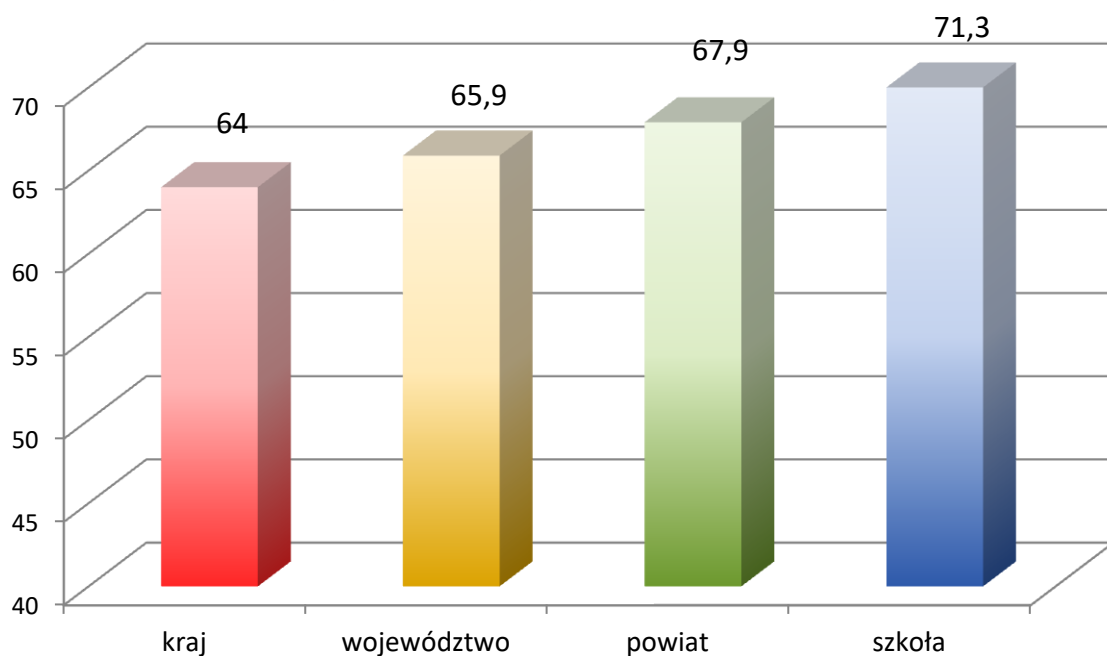

Wyniki egzaminu gimnazjalnego w 2015 r.
część humanistyczna - j.polski

Wyniki egzaminu gimnazjalnego w 2015 r.
część humanistyczna - historia ,WOS

Wyniki egzaminu gimnazjalnego w 2015 r.
część matematyczno-przyrodnicza -matematyka

Wyniki egzaminu gimnazjalnego w 2015 r.
część matematyczno-przyrodnicza- przedmioty przyrodnicze

Wyniki egzaminu gimnazjalnego w 2015 r.
język angielski - poziom podstawowy

Wyniki egzaminu gimnazjalnego w 2015 r.
język angielski - poziom rozszerzony